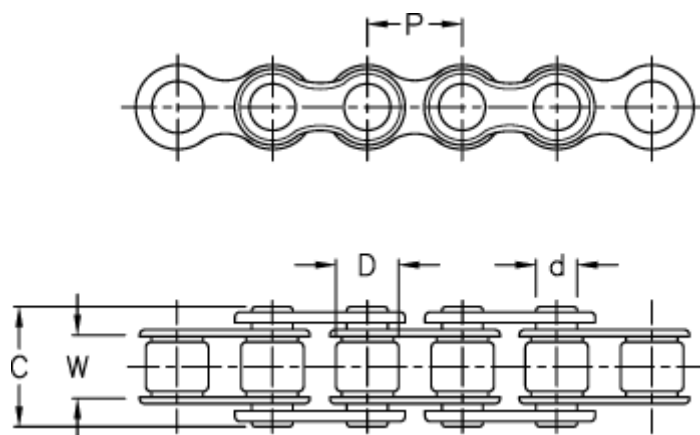

Varenummer: 6100510050
Beskrivelse: KLEEchain rullekæde simplex - 1/2" 08-B1
Åben kæde på metermål

Mål

Betegnelse	= 08 B-1
Brudkraft	= 19400N
C	= 17.5
d	= 4.45
D	= 8.51
Kæde størrelse	= 1/2 x 5/16"
P	= 12.7
W	= 7.75